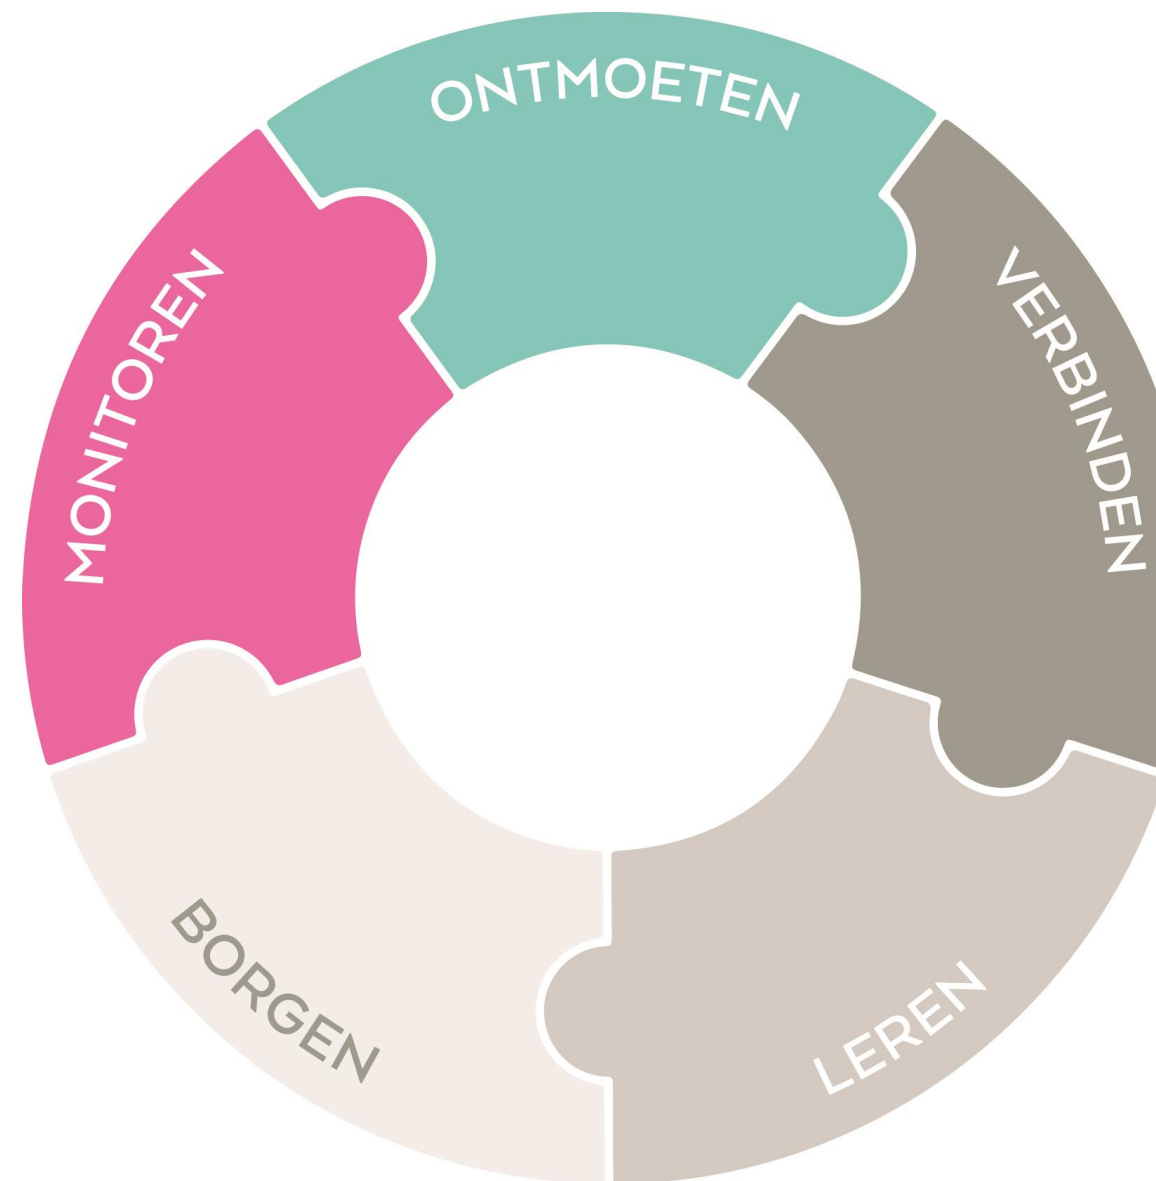

NETWERK- EN INSPIRATIEBIJEENKOMST
NT2 ONDERWIJS
21 SEPTEMBER 2022

Door Diana Codfried
Bilan coaching, training & advies

WELKOM

CULTUURSENSITIEF ONDERWIJS

Geen spoorboekje

VIJF SHIFTS

CULTUURSENSITIEVE BRUG

CULTUURSENSITIEVE BRUG

REFERENTIEKADER

Vanuit je eigen cultuur

REFERENTIEKADER

Een combinatie van persoonlijke waarden, standpunten, normen en ervaringen die bepalen hoe je iets waarneemt en beoordeelt, die richting geeft in het verwerken van informatie en handelen.

Een mens is zich maar deels bewust van dit referentiekader.

HEILIGE HUISJES

Wat zijn die van jou?

REFERENTIEKADER

KIJK EENS DOOR EEN ANDERE BRIL

Bedankt voor de aandacht