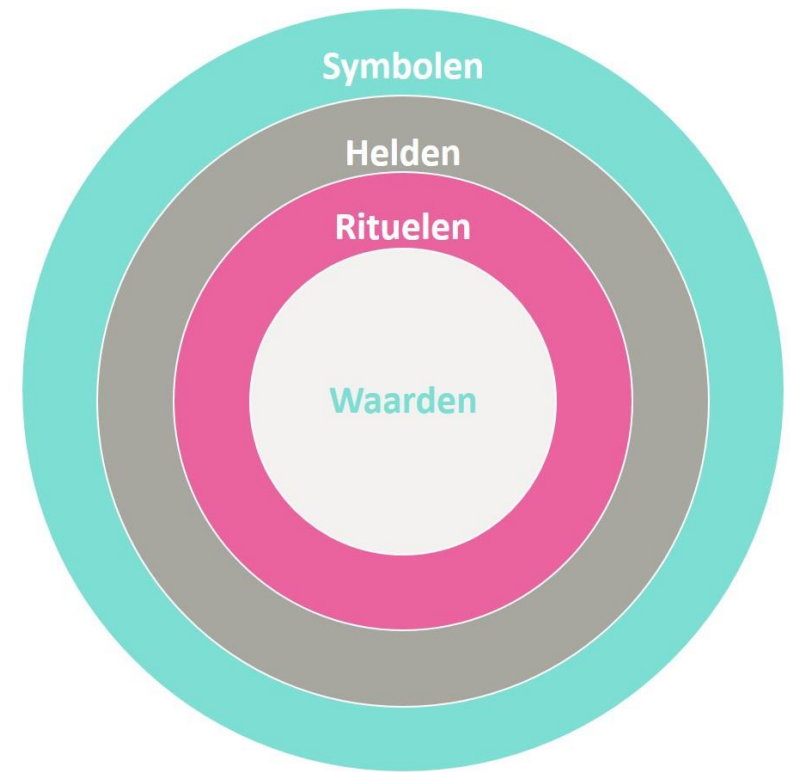

NETWERK- EN INSPIRATIEBIJEENKOMST
NT2 ONDERWIJS
21 SEPTEMBER 2022

Door Diana Codfried
Bilan coaching, training & advies

WELKOM

CULTUURSENSITIEF ONDERWIJS

Geen spoorboekje

VIJF SHIFTS

CULTUURSENSITIEVE BRUG

CULTUURSENSITIEVE BRUG

REFERENTIEKADER

Vanuit je eigen cultuur

REFERENTIEKADER

Een combinatie van persoonlijke waarden, standpunten, normen en ervaringen die bepalen hoe je iets waarneemt en beoordeelt, die richting geeft in het verwerken van informatie en handelen.

Een mens is zich maar deels bewust van dit referentiekader.

HEILIGE HUISJES

Wat zijn die van jou?

REFERENTIEKADER

KIJK EENS DOOR EEN ANDERE BRIL

Bedankt voor de aandacht